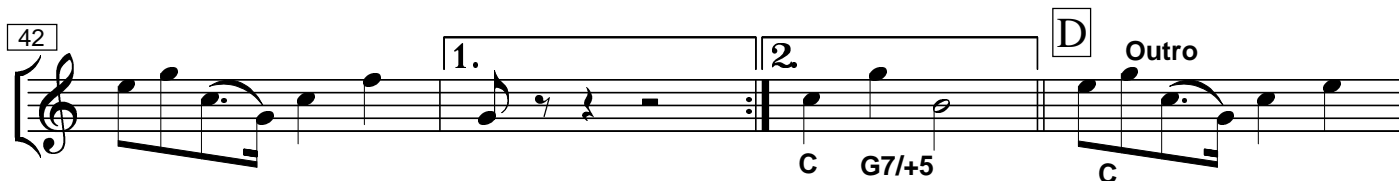

# Creole Love Call

Fassung für Band

Duke Ellington

Intro (Tempo 110)

A

Outro