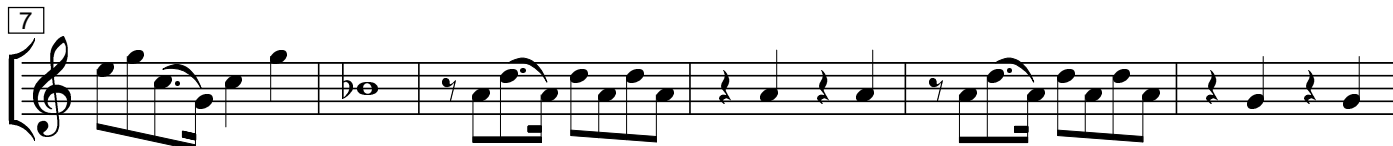

# Creole Love Call

Fassung für Band

Duke Ellington

Intro (Tempo 110)

A

Outro