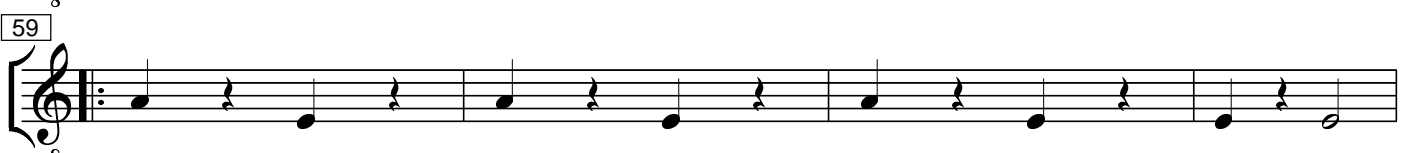

Drei leichte Klezmer-Stücke

(Saxophon-Quintett)

N.N.

LIED 1 : As der Rebbe lacht (Tempo 130)**LIED 2: Darkecho Eloikeinu (Tempo 130 oder langsamer)****LIED 3 : Scherele Tempo I = 100 ! Tempo II = 180****Zum Schluss immer schneller !****Dal** 