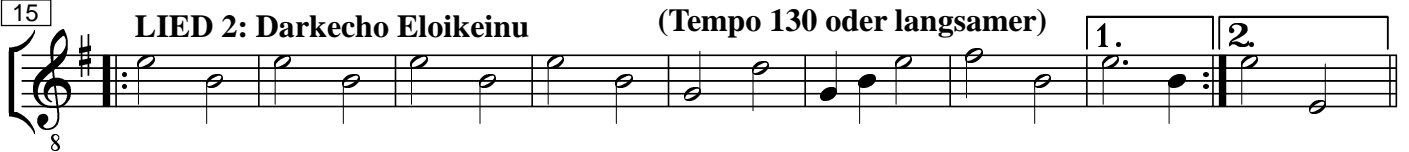

Drei leichte Klezmer-Stücke

(Saxophon-Quintett)

N.N.

LIED 1 : As der Rebbe lacht (Tempo 130)**LIED 2: Darkecho Eloikeinu (Tempo 130 oder langsamer)****LIED 3 : Scherele Tempo I = 100 ! Tempo II = 180****Zum Schluss immer schneller !****Dal** 