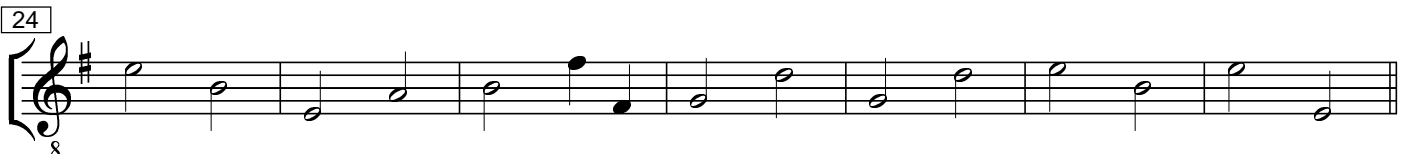

Drei leichte Klezmer-Stücke

(Saxophon-Quintett)

N.N.

LIED 1 : As der Rebbe lacht (Tempo 130)**LIED 2: Darkecho Eloikeinu (Tempo 130 oder langsamer)****LIED 3 : Scherele Tempo I = 100 ! Tempo II = 180****Zum Schluss immer schneller !****Dal** 