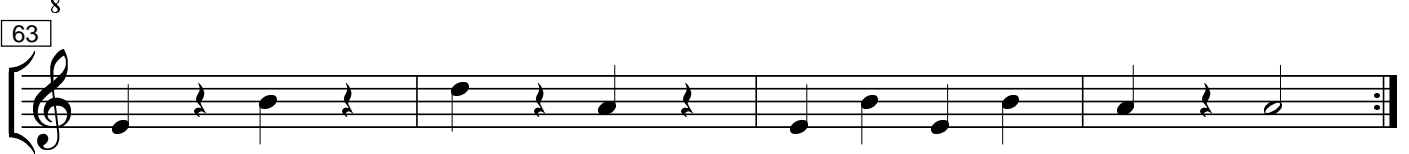

Drei leichte Klezmer-Stücke

(Saxophon-Quintett)

N.N.

LIED 1 : As der Rebbe lacht (Tempo 130)**LIED 2: Darkecho Eloikeinu (Tempo 130 oder langsamer)****LIED 3 : Scherele Tempo I = 100 ! Tempo II = 180****Zum Schluss immer schneller !****Dal** 