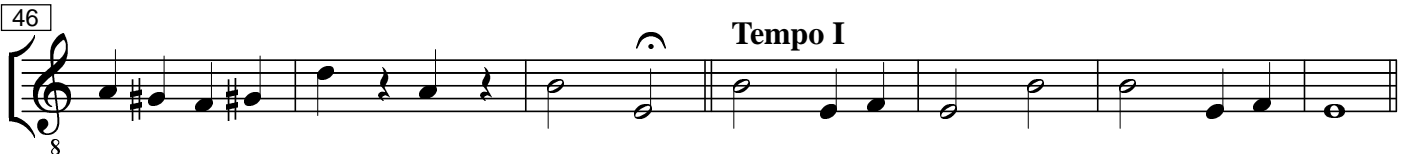

Drei leichte Klezmer-Stücke

(Saxophon-Quintett)

N.N.

LIED 1 : As der Rebbe lacht (Tempo 130)**LIED 2: Darkecho Eloikeinu (Tempo 130 oder langsamer)****LIED 3 : Scherele Tempo I = 100 ! Tempo II = 180****Zum Schluss immer schneller !****Dal** 