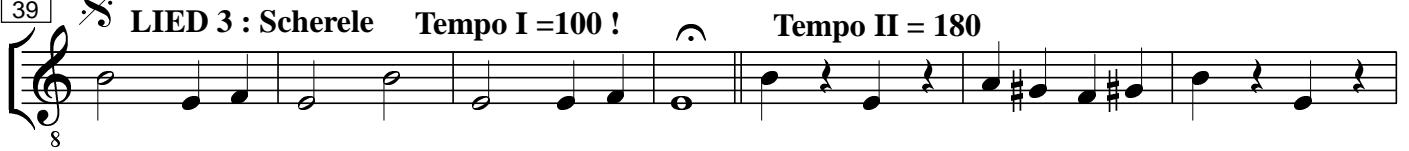

Drei leichte Klezmer-Stücke

(Saxophon-Quintett)

N.N.

LIED 1 : As der Rebbe lacht (Tempo 130)**LIED 2: Darkecho Eloikeinu (Tempo 130 oder langsamer)****LIED 3 : Scherele Tempo I = 100 ! Tempo II = 180****Zum Schluss immer schneller !****Dal** 