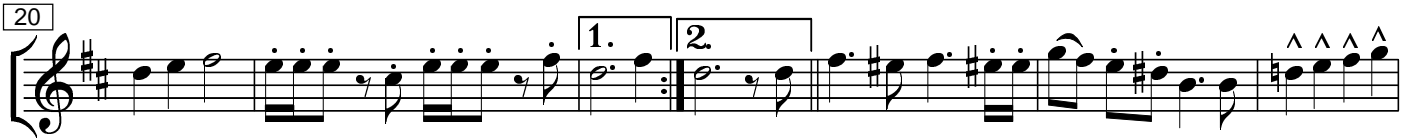

Drei leichte Klezmer-Stücke

(Saxophon-Quintett)

N.N.

LIED 1 : As der Rebbe lacht

(Tempo 130)

LIED 2: Darkecho Eloikeinu

(Tempo 130 oder langsamer)

Tempo I = 100 !

LIED 3 : Scherele

Tempo II = 180